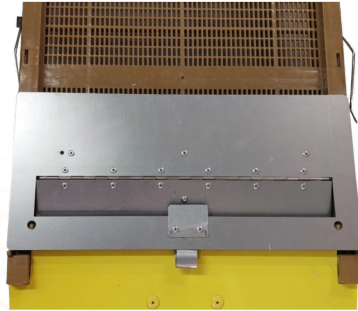

## Trappe à pollen

Trappe à pollen pour ruche dadant sol nicot PVC avec tirette d'ouverture et fermeture

S'adapte avec les pistes d'envol Balbimax

Bac de récupération

**TPOL**

**Trappe à pollen**

Avec tirette d'ouverture et fermeture  
S'adapte avec les pistes d'envol Balbimax