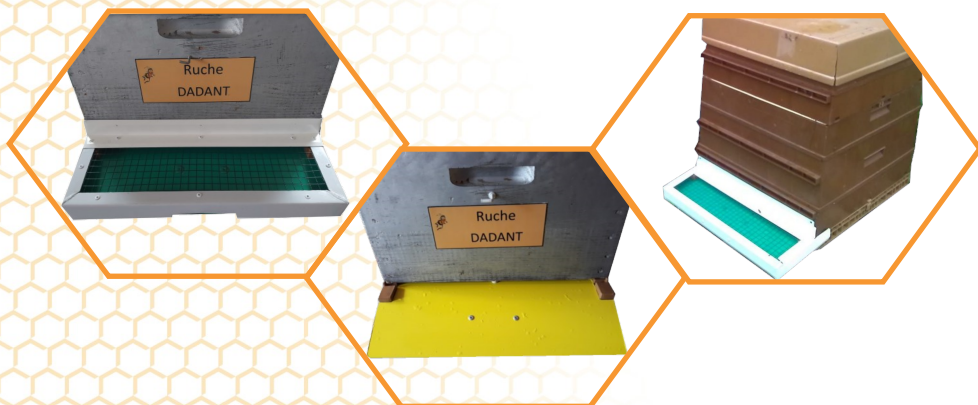

Muselière à frelons

Facile d'utilisation

Adaptable uniquement sur nos pistes d'envol

Clipsable au sol PVC Nicot

Durable

Cadre en aluminium grillagé

PF

Muselière à Frelons

**Adaptable uniquement sur la piste d'envol Balbimax®
(Piste d'envol non fournie)**